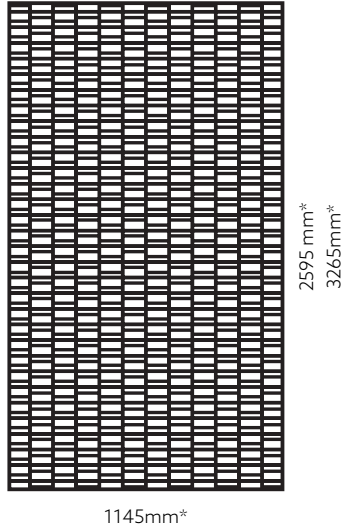

Design created by Studi{H}ac.

Mattonella · White Clay
1145 x 2595 mm · 100314065
1145 x 3265 mm · 100293343

Mattonella · Paglierino
1145 x 2595 mm · 100314066
1145 x 3265 mm · 100293391

Mattonella · Bruciato
1145 x 2595 mm · 100314092
1145 x 3265 mm · 100293338

Mattonella · Rosato
1145 x 2595 mm · 100314085
1145 x 3265 mm · 100293372

Mattonella · Anticato
1145 x 2595 mm · 100314084
1145 x 3265 mm · 100293392

PAINT

| White Clay | Paglierino | Bruciato | Rosato | Anticato |
|------------|--------------------|--------------------|--------------------|--------------------|
| FW P025 | FW P009 FW P010 | FW P007 FW P008 | FW P014 FW P015 | FW P016 FW P018 |

(*) Approximate measurements. Nominal measurement tolerances are $\pm 20\text{mm}$ on the long side and $\pm 10\text{mm}$ on the short side. (**) Approximate measurements. Design height tolerance $\pm 5\text{mm}$.