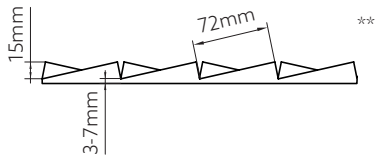

Design created by Studi{H}ac.

Mattonella · White Clay
1145 x 2595 mm · 100314065
1145 x 3265 mm · 100293343

Mattonella · Paglierino
1145 x 2595 mm · 100314066
1145 x 3265 mm · 100293391

Mattonella · Bruciato
1145 x 2595 mm · 100314092
1145 x 3265 mm · 100293338

Mattonella · Rosato
1145 x 2595 mm · 100314085
1145 x 3265 mm · 100293372

Mattonella · Anticato
1145 x 2595 mm · 100314084
1145 x 3265 mm · 100293392

PAINT

| White Clay | Paglierino | Bruciato | Rosato | Anticato |
|------------|--------------------|--------------------|--------------------|--------------------|
| FW P025 | FW P009 FW P010 | FW P007 FW P008 | FW P014 FW P015 | FW P016 FW P018 |

(*) Approximate measurements. Nominal measurement tolerances are $\pm 20\text{mm}$ on the long side and $\pm 10\text{mm}$ on the short side. (**) Approximate measurements. Design height tolerance $\pm 5\text{mm}$.