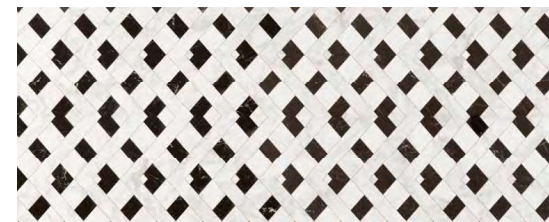

Trenza Marmi 59,6 cm x 150 cm G278 Revestimiento · Wall Tile