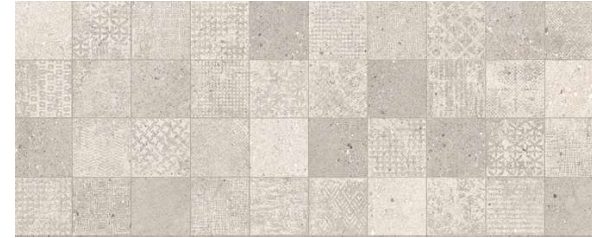

Durango

Deco Durango / Mosaico Durango / Spiga Durango

DECO DURANGO
59,6 cm x 150 cm x 1,1 cm - 24" x 59" 100272857 G278
Butech: Colorstuk Rapid Gris 100238834