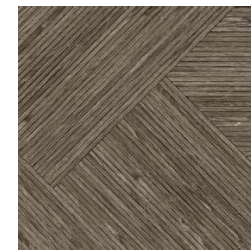

NOA - R MINNESOTA MOKA
59,6 cm x 59,6 cm x 1,05 cm - 24" x 24"
100203405 G366
Butech: Colorstuk Especial Antracita 100204554

EMBALAJE / PACKING

MODELO / MODEL	PZ/CJ	M2/CJ	*K3/CJ	CJ/PAL	M2/PAL	*K3/PAL	BUTECH
Ice Minnesota	3	1,82	32,82	36	68,32	1181,73	Fireproof / One-Block Premium
Noa Minnesota	4	1,42	32,92	32	45,47	1055,44	

EMBALAJE / PACKING

MODELO / MODEL	PZ/CJ	M2/CJ	*K3/CJ	CJ/PAL	M2/PAL	*K3/PAL	BUTECH
Ice Minnesota	3	1,82	32,82	36	68,32	1181,73	Fireproof / One-Block Premium
Noa Minnesota	4	1,42	32,92	32	45,47	1055,44