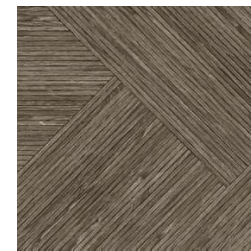

NOA - L MINNESOTA MOKA
59,6 cm x 59,6 cm x 1,05 cm - 24" x 24"
100203033 G366
Butech: Colorstuk Especial Antracita 100204554