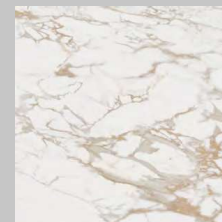

Massa Brillo Pavimento - Floor Tile
59,6 cm x 59,6 cm G347

GO TO BOOKMATCH PALETTE

GO TO FLOOR TILES

Mármol · Marble